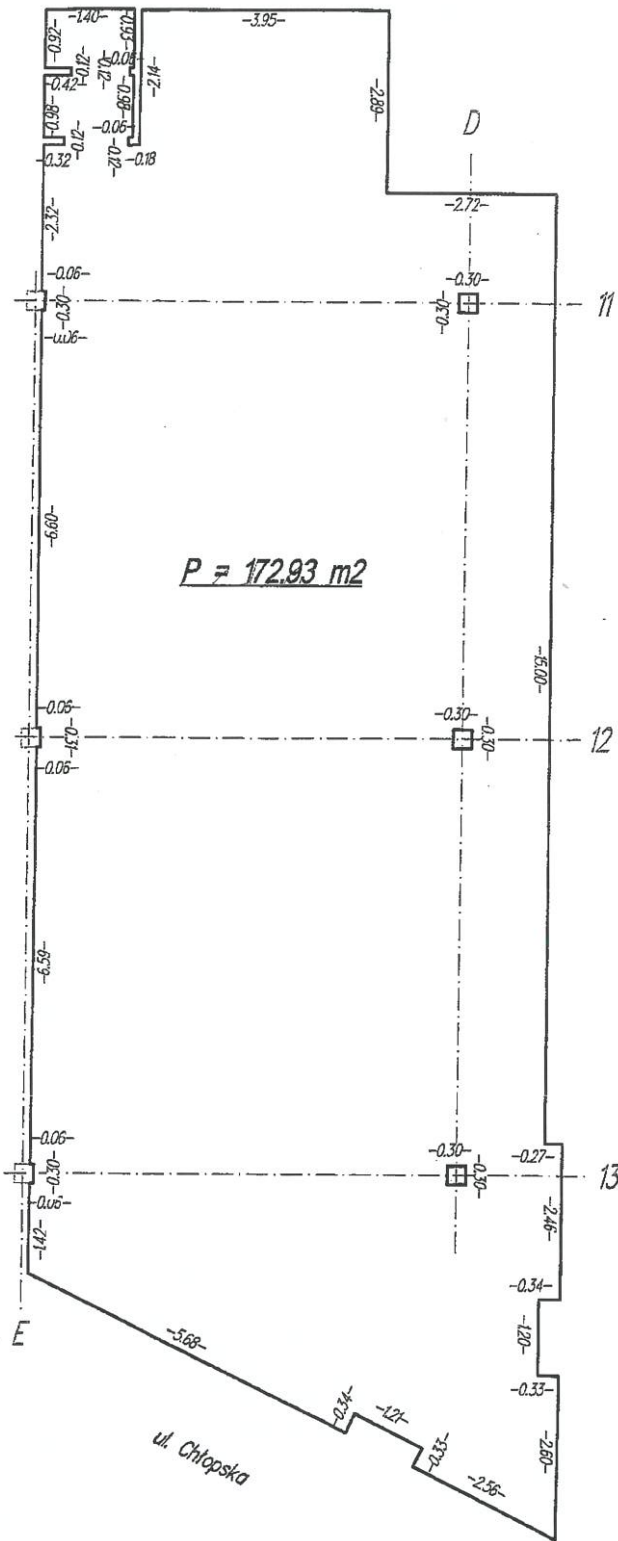

Pusty Lokal

RODZAJ PRACY:		Pomiar powierzchni; lokal handlowo-użytkowy		
OBIEKT:		Galeria Handlowa "KAMYK ZIELONY"		POINT Jakub Łaguna 84-217 Kamień, ul. Jaskółcza 1
OPRACOWAŁ	DATA	WYKONAWCA	osie	ED
	21.10.2016	GEODETA inż. Sebastian Rutkowski	pomorskie	województwo
POMERZYŁ		inż. Sebastian Rutkowski	Gdańsk	miasto
SPRAWDZIŁ		GEODETA inż. Jakub Łaguna	Czerwony Dwór	ulica
				SZKIC POŁOWY NR